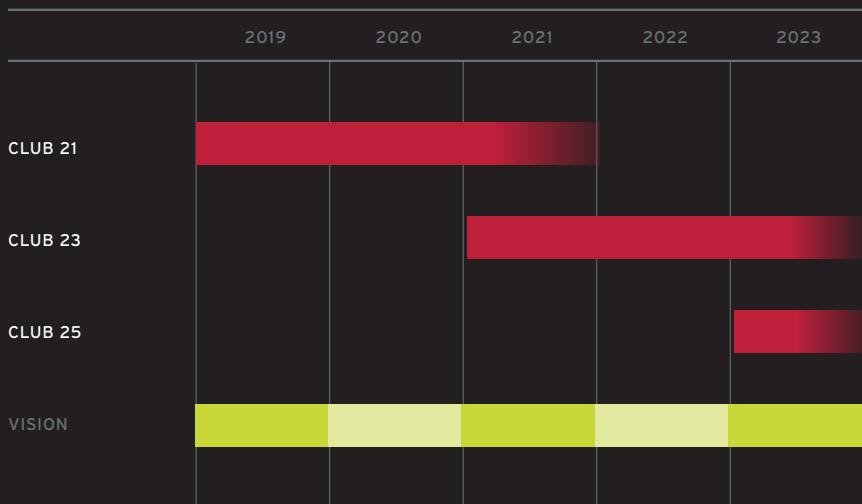

---

---

CLUB FLYER  
TENNIS COLLECTION  
SUMMER 2020

**HEAD**

**SPORTSWEAR**

V roce 2019 vznikl nový koncept řady CLUB, který se nyní podle plánu rozšiřuje.

Udržujeme strategii, aby každé dva roky byla produkována nová kolekce řady Club s tříletým životním cyklem.

Styly klubu jsou perfektně navrženy pro potřeby tenisových klubů a týmů.

Barevný koncept umožňuje kombinovat a přizpůsobovat styl vašeho klubu s každoroční novou atraktivní řadou Vision.

COLOUR CONCEPT / SIZING CHART